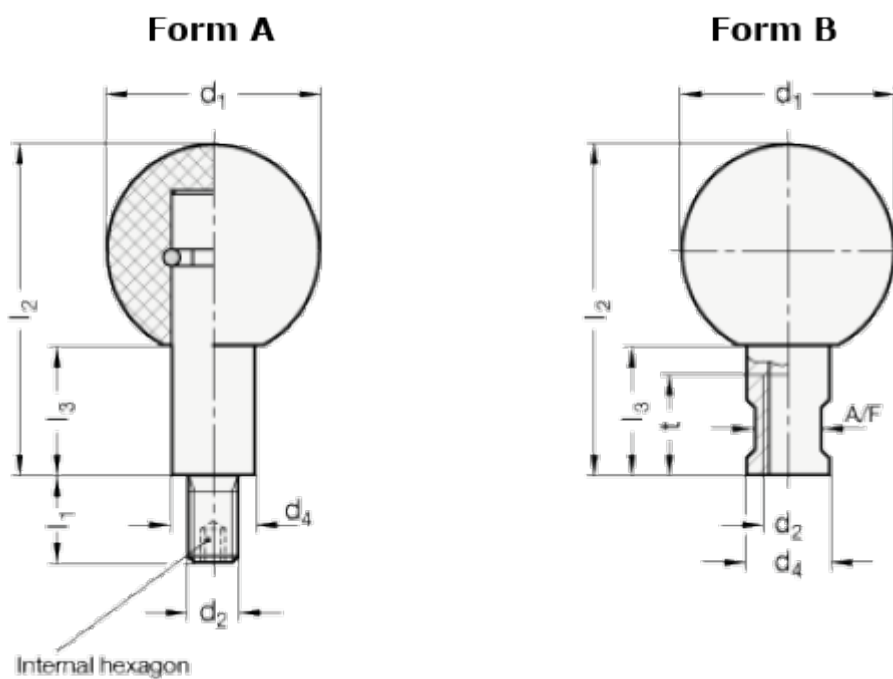

Varenummer: 20319240M10A  
Beskrivelse: E+G Drejelig kugleknop  
GN 319.2-40-M10-A

## Mål

d1	= 40
d2	= M10
d3	= 16
Form	= A
l1	= 14
l2	= 61
l3	= 24